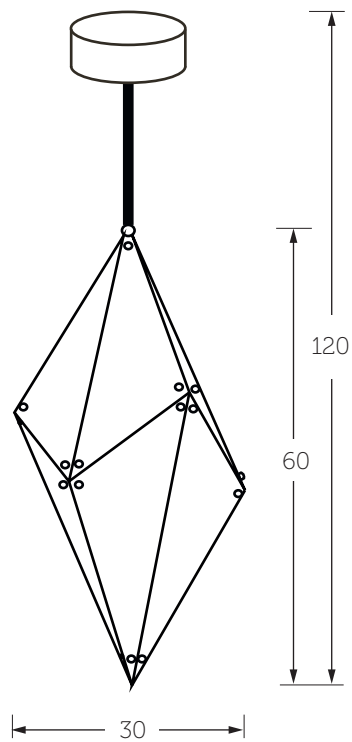

UNAMUNO

Ficha Técnica

Dimensiones

Características

| | |
|---------------|----------------|
| Tipo de luz | LED |
| Material | Metal / Vidrio |
| Medidas | D30cm * H60cm |
| Altura máxima | 120 cm |
| Estilo | Moderno |
| Consumo | G4 1.5W *8 |