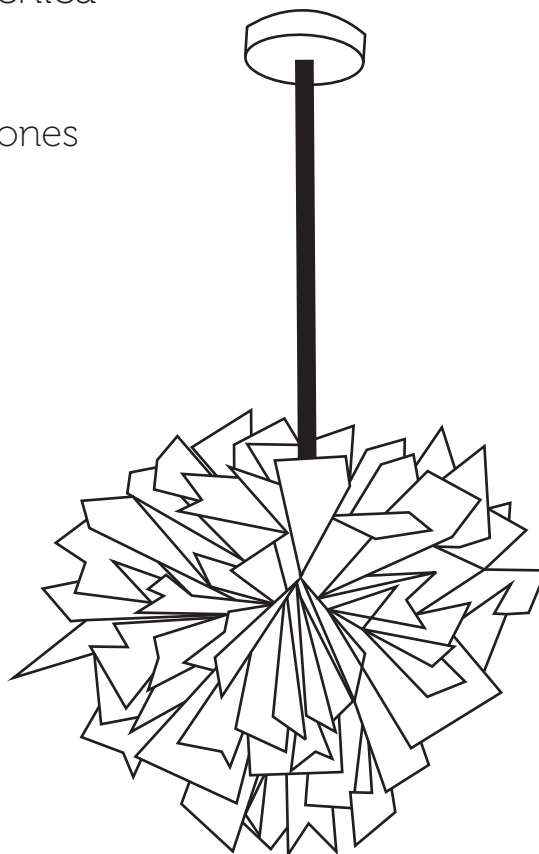

TINTORETTO

Ficha Técnica

Dimensiones

Características

Tipo de luz	LED
Material	Metal / Acrílico
Medidas	D 60 cm
Altura máxima	150 cm
Estilo	Moderno
Consumo	E26/27 *2 (Tipo vela) (Bombilla no incluida)