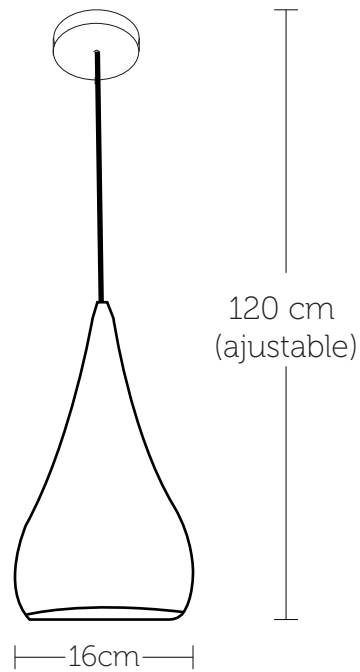

### Dimensiones

### Características

Tipo de luz	LED
Material	Metal cromado
Medidas	D16cm * H28cm
Altura máxima	120 cm (ajustable)
Estilo	Moderno
Consumo	10W
Voltaje	110V