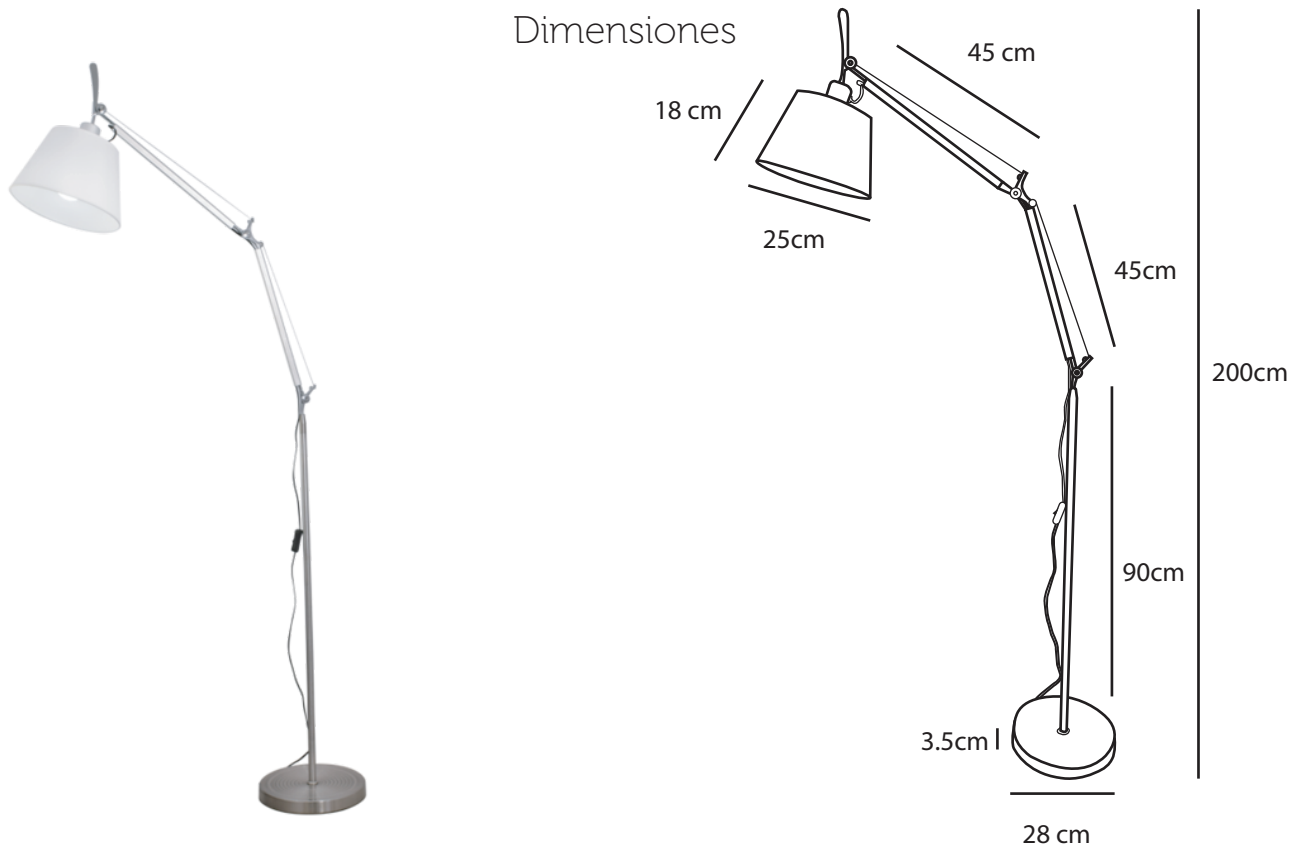

NAHUI

Ficha Técnica

Dimensiones

Características

Tipo de luz	Fluorescente / LED
Material	Metal
Medidas	L32 cm * H200 cm Base D27 cm
Altura máxima	132 cm
Estilo	Contemporaneo
Número de Bombillas	1* E 26/27 (no incluida)
Voltaje	110V