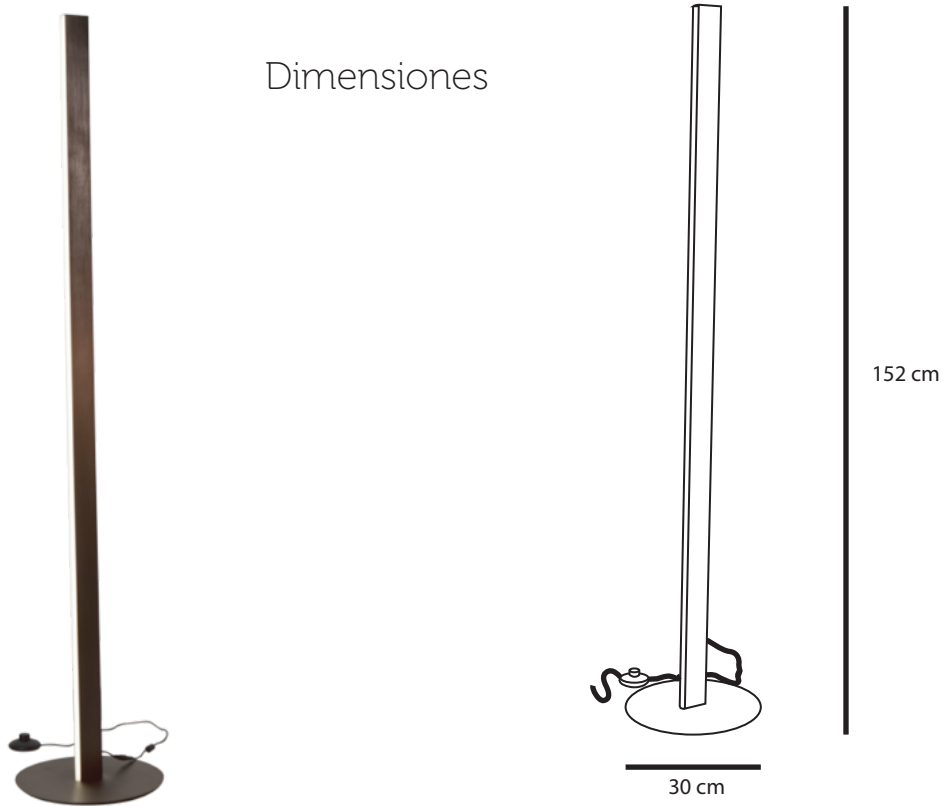

MORISOT

Ficha Técnica

Dimensiones

Características

Tipo de luz	Fluorescente / LED
Material	Metal
Medidas	H152 cm Base D30 cm
Estilo	Contemporaneo
Número de Bombillas	1* E 26/27 (no incluida)
Voltaje	110V