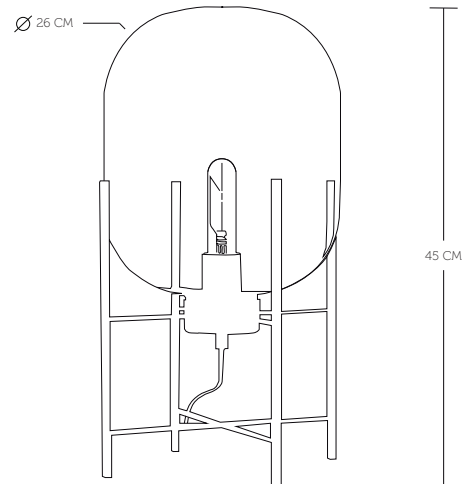

MATTHEW

Ficha Técnica

Dimensiones

Características

Tipo de luz	Fluorescente / LED
Material	Cristal / Metal
Medidas	D26cm * H45cm
Altura máxima	120 cm. Ajustable
Estilo	Vintage
Consumo	1 * E26/27 40W (no incluida)
Voltaje	110V