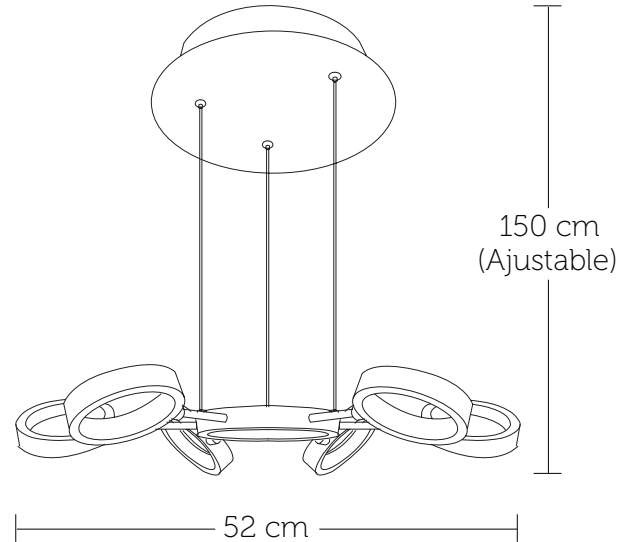

## Características

Tipo de luz	LED
Material	Metal / Acrílico
Medidas	D52cm * H150cm
Altura máxima	150cm (ajustable)
Estilo	Moderno
Peso	3.5kg
Consumo	45.5W
Voltaje	110V