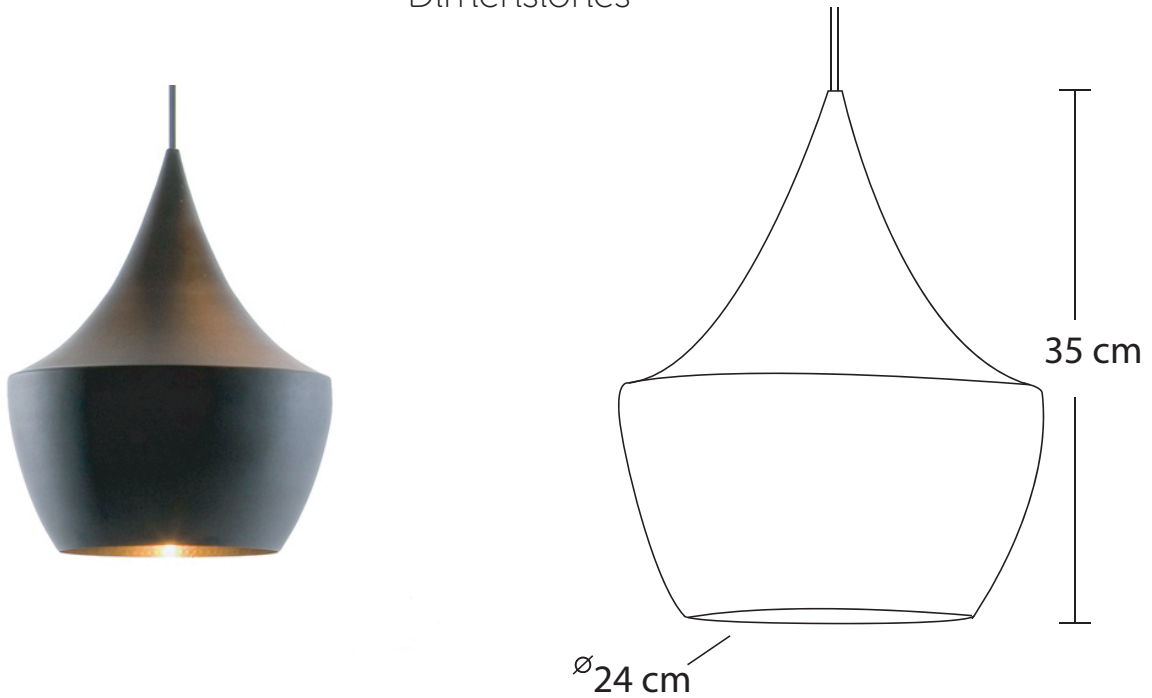

GUO

Ficha Técnica

Dimensiones

Características

| | |
|---------------------|--------------------------|
| Tipo de luz | FLUORESCENTE / LED |
| Material | Metal |
| Medidas | D24cm * H35 cm |
| Peso | 800g |
| Estilo | Moderno |
| Número de Bombillas | 1* E26/27 (no incluido) |
| Voltaje | 110V |