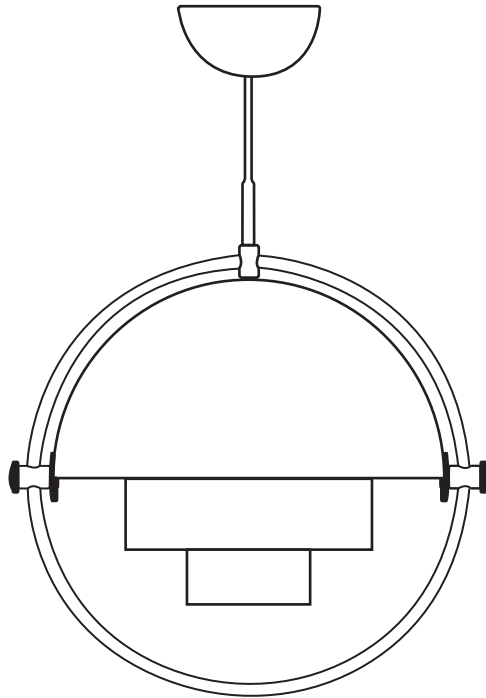

GALVAN

Ficha Técnica

Dimensiones

Características

Tipo de luz	Fluorescente
Material	Metal
Medidas	D45cm
Altura máxima	H150 cm
Estilo	Art deco moderno
Voltaje	110V