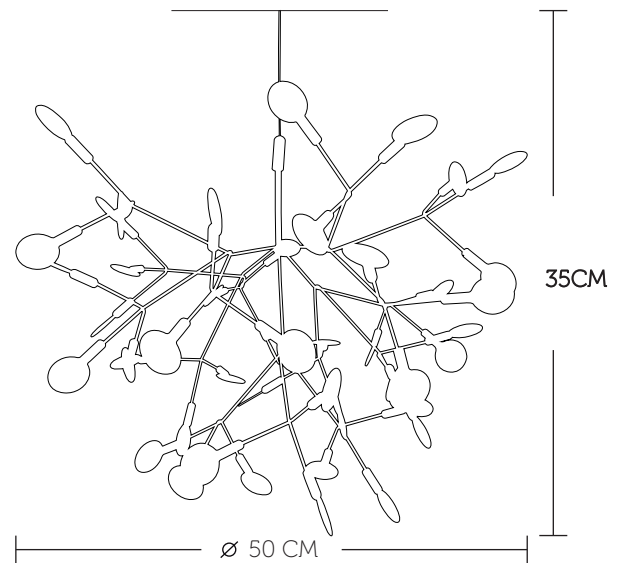

## Dimensiones

### Características

Tipo de luz	LED
Material	Acrílico / Madera
Medidas	D50cm * H35 cm
Altura máxima	120cm
Estilo	Moderno
Consumo	19W (no incluido)
Voltaje	110V