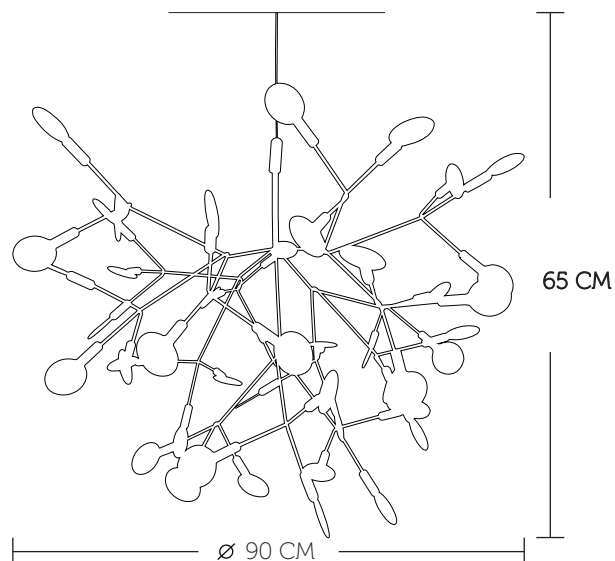

FORESTER

Ficha Técnica

Dimensiones

Características

Tipo de luz	LED
Material	Acrílico / Madera
Medidas	D 90 cm * H65 cm
Altura máxima	120cm
Estilo	Moderno
Consumo	19W (no incluido)
Voltaje	110V