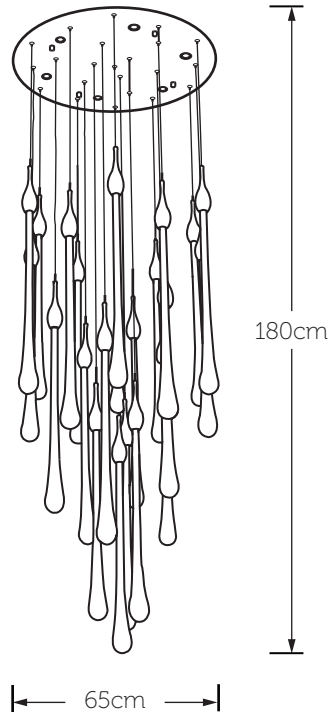

DIETRICH

Ficha Técnica

Dimensiones

Características	
Tipo de luz	LED
Material	Acrílico + Vidrio
Medidas	D65cm
Altura máxima	180 cm (ajustable)
Estilo	Moderno
Consumo	72W
Voltaje	110V