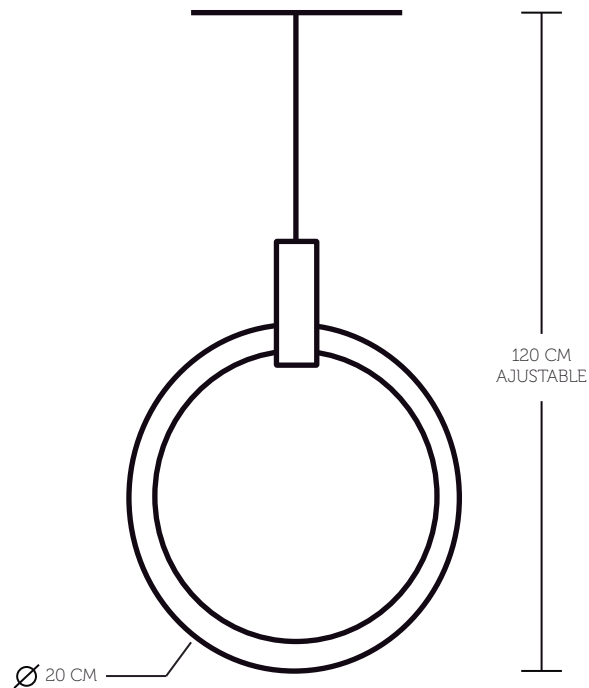

CERMINOVA

Ficha Técnica

Características

Tipo de luz	LED
Material	Acilico / Madera
Medidas	D20
Altura máxima	120 cm (ajustable)
Estilo	Moderno
Consumo	10W
Voltaje	110V