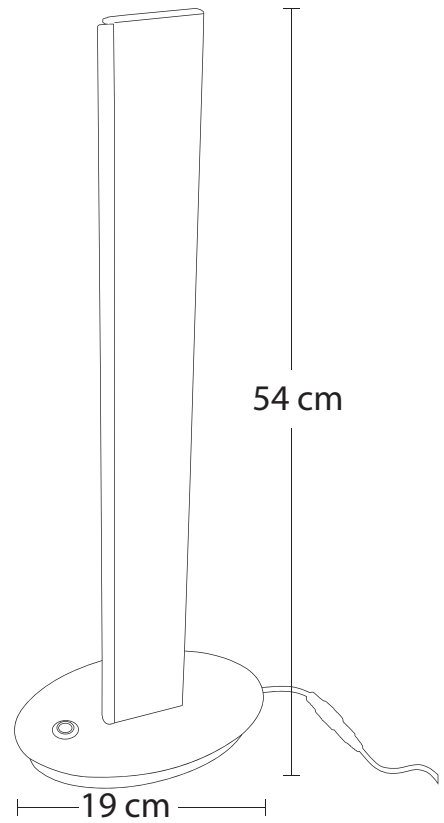

### Dimensiones

### Características

Tipo de luz	Fluorescente / LED
Material	Metal / Vidrio
Medidas	A19 cm * H54 cm
Peso	2.3 kg
Estilo	Minimalista
Número de Bombilla	1* E26/27 ( no incluida)
Voltaje	110V