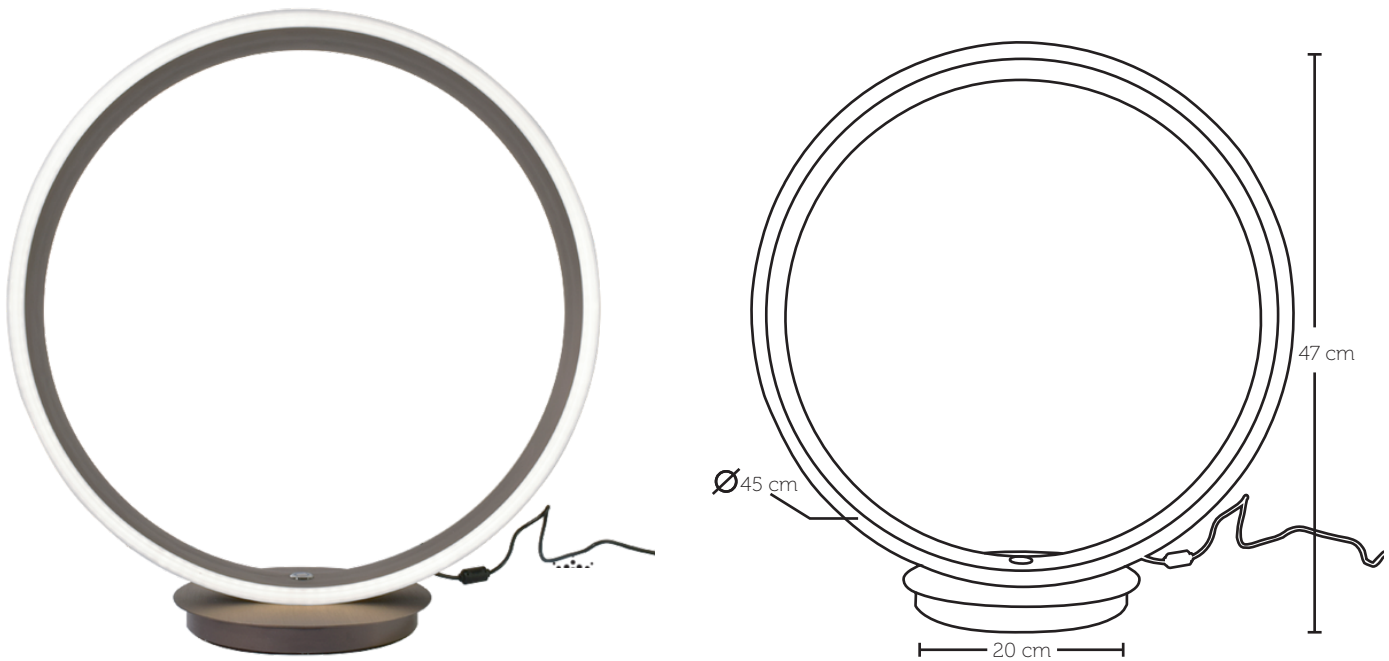

## Dimensiones

### Características

Tipo de luz	Fluorescente / LED
Material	Madera
Medidas	D45 cm H47 cm
Estilo	Contemporaneo
Numero de Bombillas	1* E26/27 60W ( no incluida )
Voltaje	110V