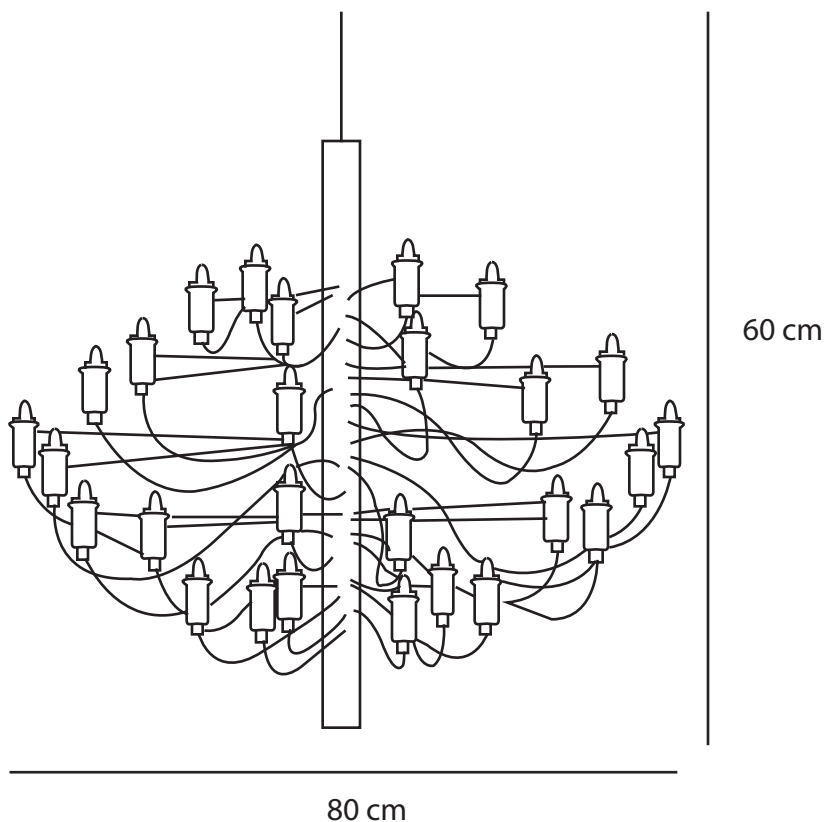

BENEDETTI

Ficha Técnica

Dimensiones

Características

Tipo de luz	LED
Material	Metal
Medidas	D 80 cm * H 60 cm
Consumo	E 12 *30
Voltaje	110 V