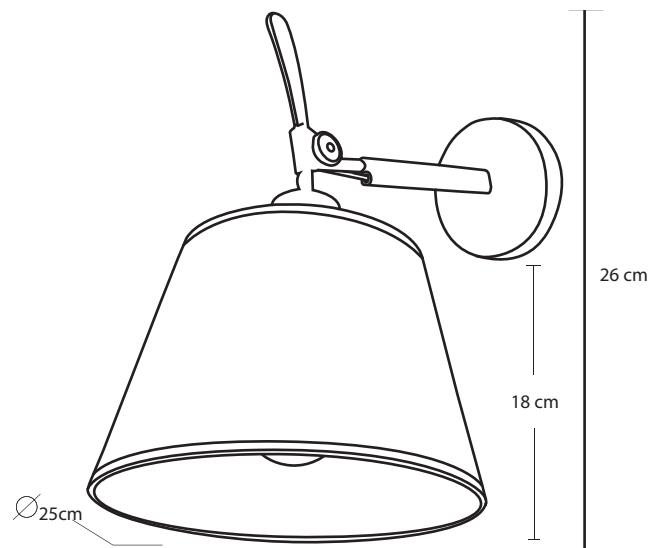

BELOFF

Ficha Técnica

Dimensiones

Características	
Tipo de luz	Fluorescente / LED
Material	Niquel Satinado / Pantalla Blanca
Medidas	D25 cm * A18 cm * H26 cm
Peso	480g
Estilo	Moderno
Numero de Bombillas	1* E27 40W (no incluida)
Voltaje	110V