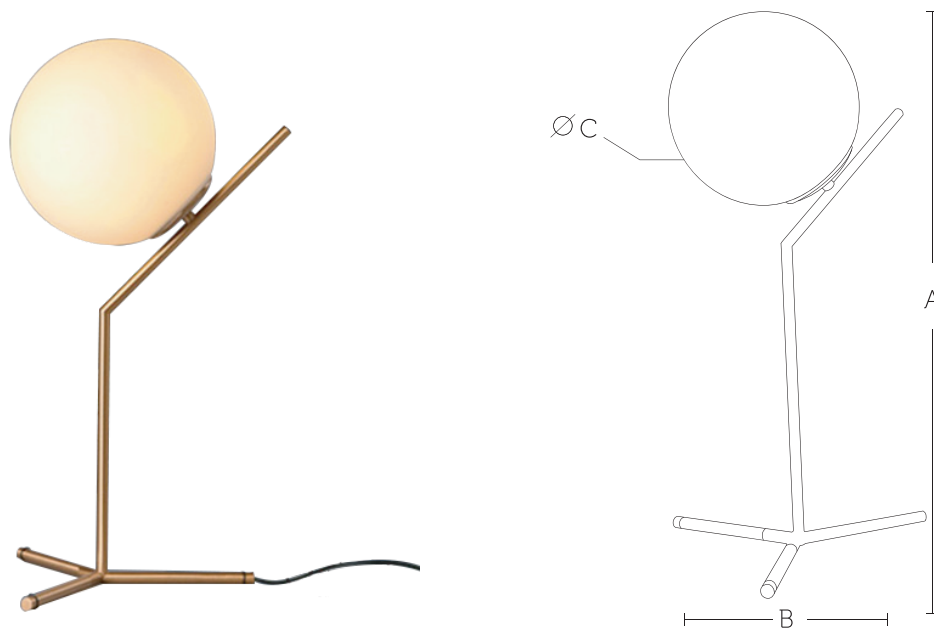

### Dimensiones

### Características

Tipo de luz	FLUORESCENTE / LED
Material	METAL / VIDRIO
Medidas	A32 cm * H53 cm
Altura máxima	55 cm
Estilo	Minimalista
Consumo	1*E26/27 (no incluido)
Voltaje	110V